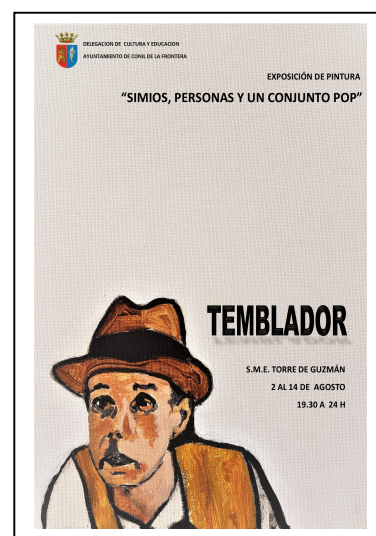

EXPOSICIONES

“Temblador” -Antonio Sánchez Temblador

Del 2 al 14 de agosto

Exposición de Pintura

Sala de Exposiciones Torre de Guzmán

Horario de 19 a 24 h.

“BYE- Planeta Voráz” -Paco Mármol

Del 3 de agosto al 3 septiembre