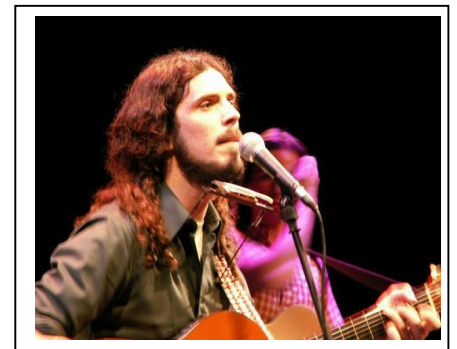

ENTRADA GRATUITA

12 AGOSTO

MUSICA EN LA CHANCA

PATIO DE LA CHANCA A LAS 22.30 H.

CONCIERTO DE **FERNANDO LOBO**

ENTRADA GRATUITA

14 DE AGOSTO

CINE PARA TODOS: HOTEL TRANSILVANIA 2