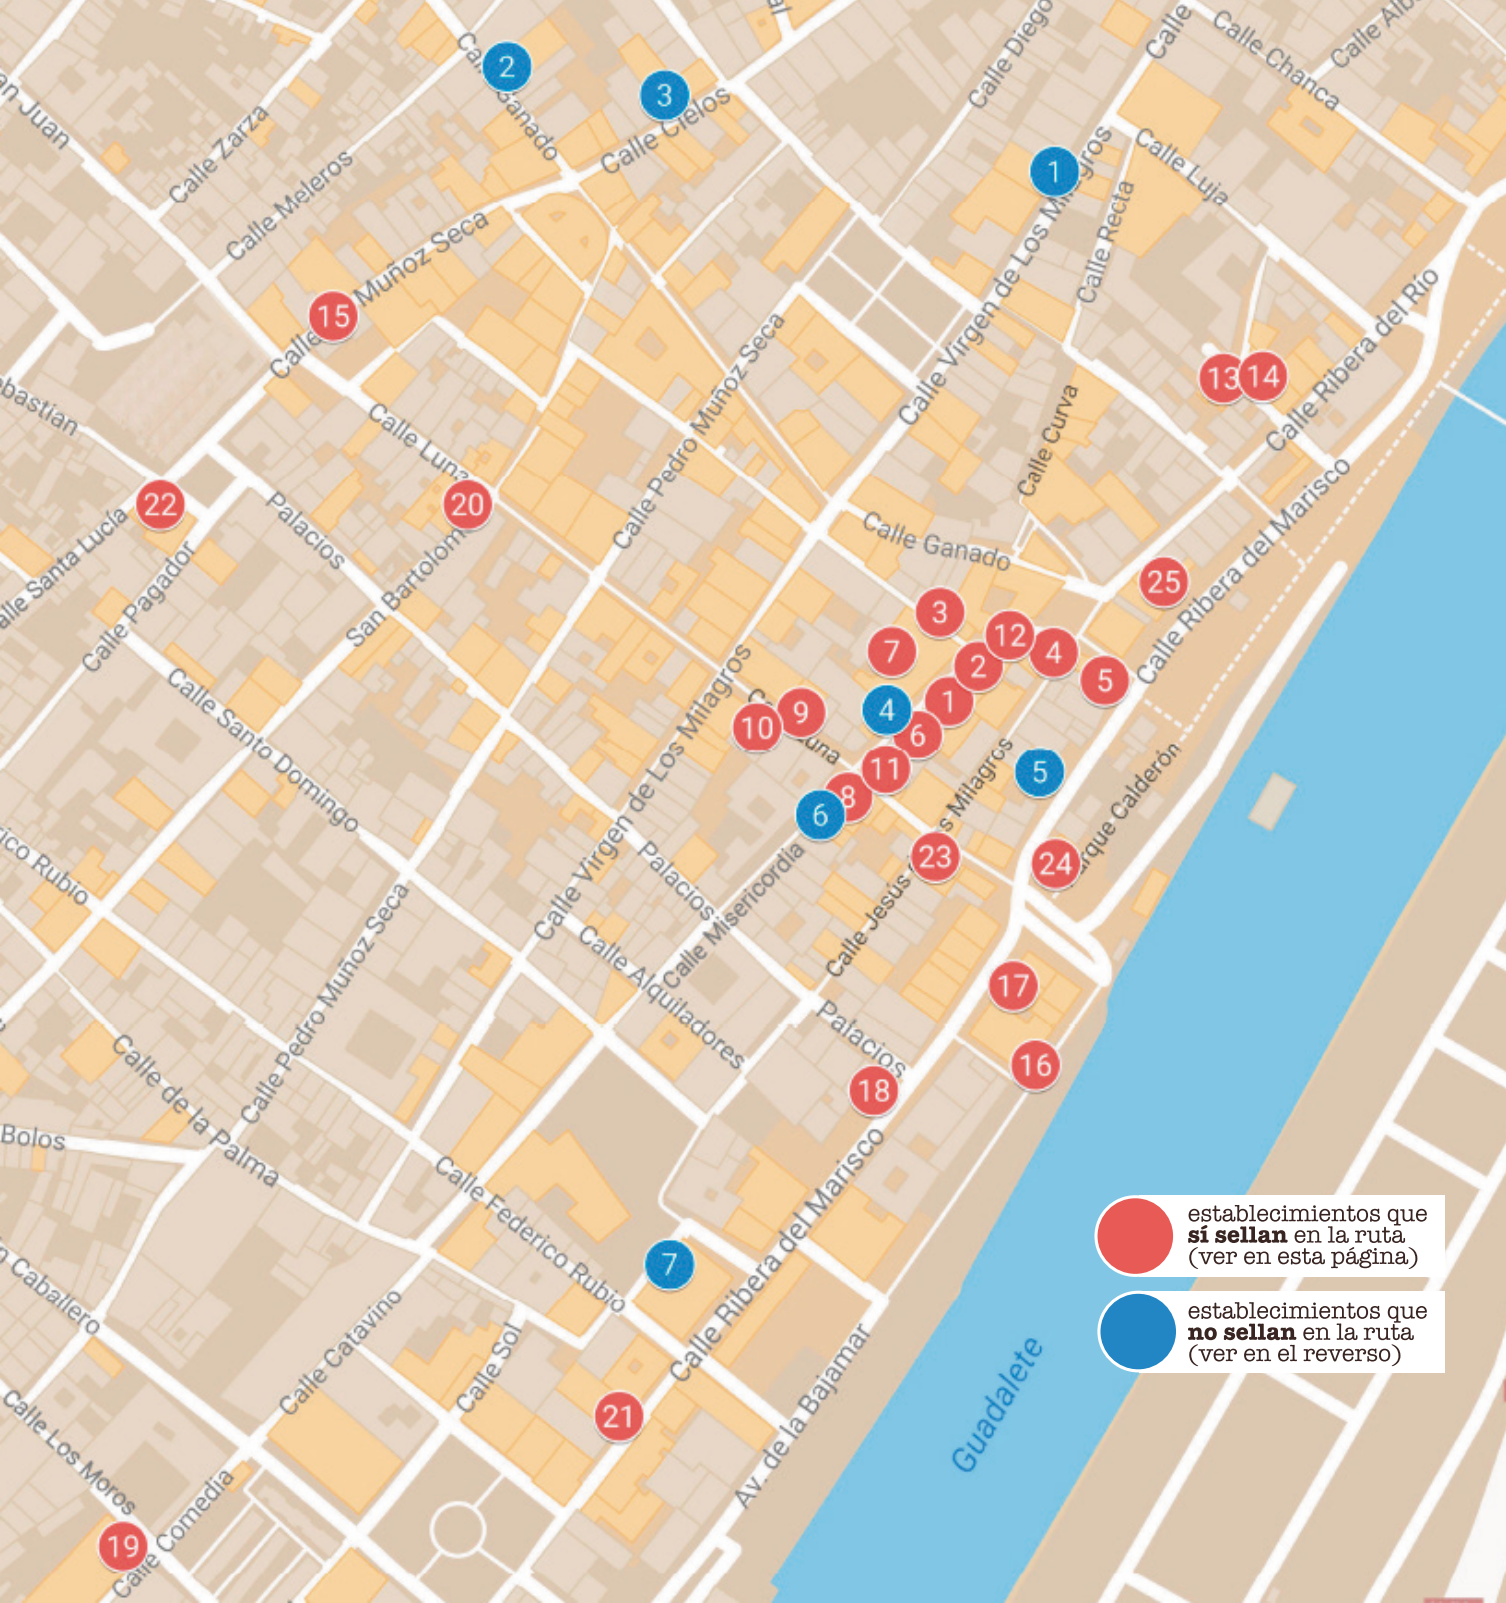

¡NO OLVIDES PEDIR QUE SELLEN TU CONSUMICIÓN!

1	2	3	4	5
6	7	8	9	10

Hay que sellar las diez casillas para participar en el sorteo

Y ADEMÁS...

Disfruta de tus desayunos y meriendas en:

- 1- La Chicha yeyé
- 2- Larga 70
- 3- Confitería La Merced
- 4- El Trotamundo

RUTA DE LA TAPA

**PATCH
WORK**

CONCURSO

Del 3 al 7 de octubre 2018
XVIII Exposición Nacional de Patchwork

El Puerto de Santa María

ORGANIZA

PATROCINAN

COLABORA

LOS BARES Y RESTAURANTES DE LA RUTA DE LA TAPA

 establecimientos que **sí sellan** en la ruta (ver en esta página)

 establecimientos que **no sellan** en la ruta (ver en el reverso)

- 1. Bar Er Beti
- 2. La Bodeguilla del Bar Jamón
- 3. De Gonzalo
- 4. La Herrería
- 5. Romerijo
- 6. Entre Mareas
- 7. Linda Catrina
- 8. Cervecería El Puerto
- 9. Heladería Da Massimo
- 10. La Pescadería
- 11. El Rincón Español
- 12. Soler
- 13. Puerto Escondido
- 14. La Taberna del Chef del Mar
- 15. La Vicaría
- 16. Antojito
- 17. Entre Barricas
- 18. El Tinglao
- 19. Toro Tapas
- 20. Ultramarinos La Giralda
- 21. Bar Gonzalo
- 22. Ancalagüela
- 23. Taberna La Mezquita
- 24. Bar Santa María
- 25. Restaurante Los Portales

El premio al establecimiento se otorga a la tapa que por votación popular haya obtenido el mayor número de votos por su calidad, presentación y textura.