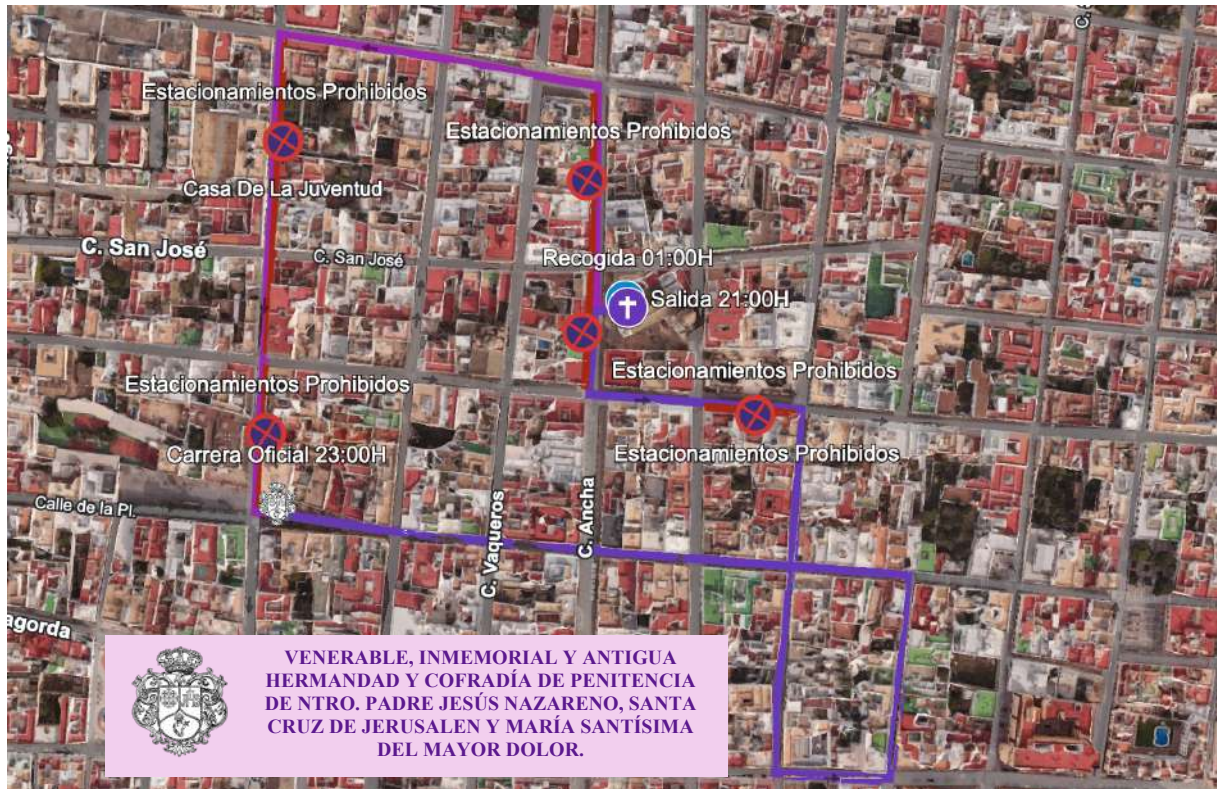

CORTES DE CALLES

- 1.- C/ ANCHA CON C/ REAL
- 2.- C/ LA PALMA CON C/ TERESA CALCUTA
- 3.- C/ SAN IGNACIO CON C/ VAQUEROS
- 4.- C/ NUEVA CON C/ REAL
- 5.- C/ SAN IGNACIO CON C/ SOLEDAD
- 6.- C/ SOLEDAD CON C/ REAL
- 7.- C/ REAL CON C/ SANTO DOMINGO
- 8.- C/ VAQUEROS CON C/ REAL
- 9.- C/ LA PALMA CON C/ REAL
- 10.- C/ AMARGURA CON C/ LA PALMA
- 11.- C/ AMARGURA CON C/ ANCHA
- 12.- C/ TERESA DE CALCUTA CON C/ NUEVA