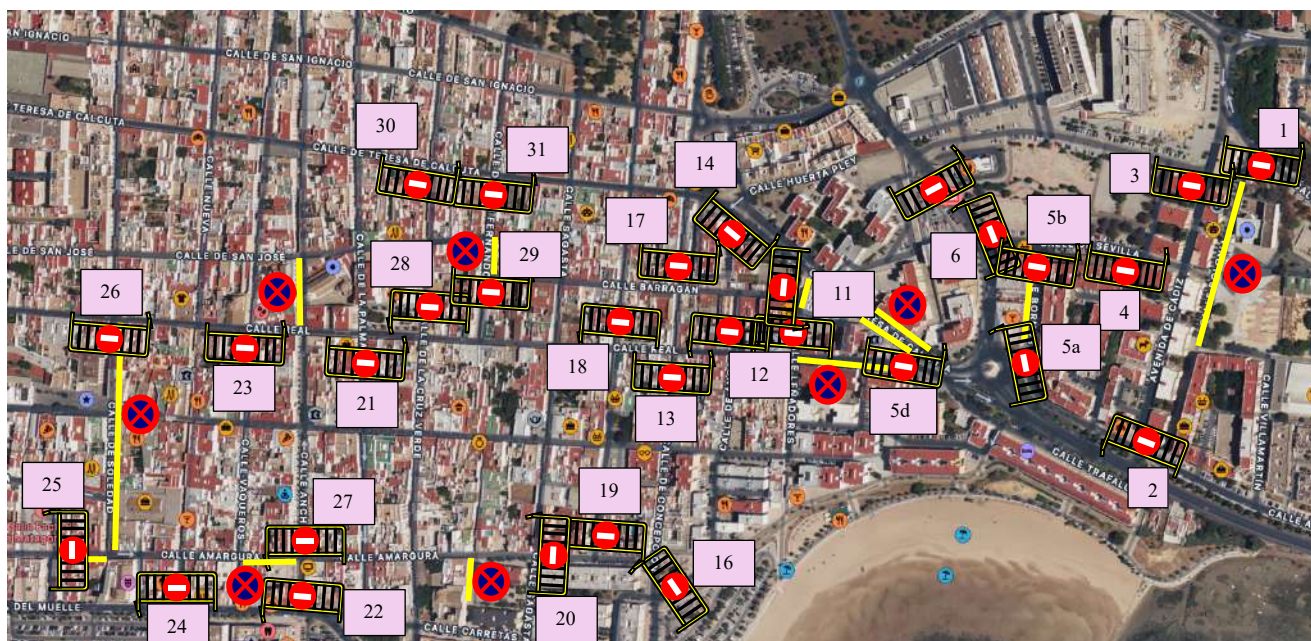

- 26.- C/ SOLEDAD CON C/ REAL
- 27.- C/ ANCHA CON C/ AMARGURA
- 28.- C/ CRUZ VERDE CON C/ REAL
- 29.- C/ BARRAGÁN CON C/ SAN FERNANDO
- 30.- C/ TERESA CALCUTA CON C/ LA PALMA
- 31.- C/ TERESA CALCUTA CON C/ SAN FERNANDO

ESTACIONAMIENTOS PROHIBIDOS

C/ BOLONIA
PLAZA GARCÍA CAPARRÓS
C/ BORNOS (DE C/ SEVILLA A BAR LOS PIRULINES) (ESTACIONAMIENTOS EN LINEA)
C/ ANCHA (DE C/ REAL A C/ SAN JOSÉ)
C/ SOLEDAD (DE C/ REAL A C/ AMARGURA)
C/ REAL (DE C/ LEÑADORES A C/ TRAFALGAR)
C/ AMARGURA (DE C/ VAQUEROS A C/ ANCHA)
C/ AMARGURA (ESQUINA CON C/ SOLEDAD) (DOS ESTACIONAMIENTOS)
C/ SAN FERNANDO (DE C/ SAN JOSÉ A C/ BARRAGÁN)
C/ LEÑADORES (DE C/ EL BOSQUE A C/ TERESA DE CALCUTA)
C/ TERESA DE CALCUTA (DE C/ LEÑADORES A GLORIETA CONSTRUCCIÓN NAVAL)
(AMBOS MÁRGENES)
IGLESIA DE LA VICTORIA (AMBOS MÁRGENES)