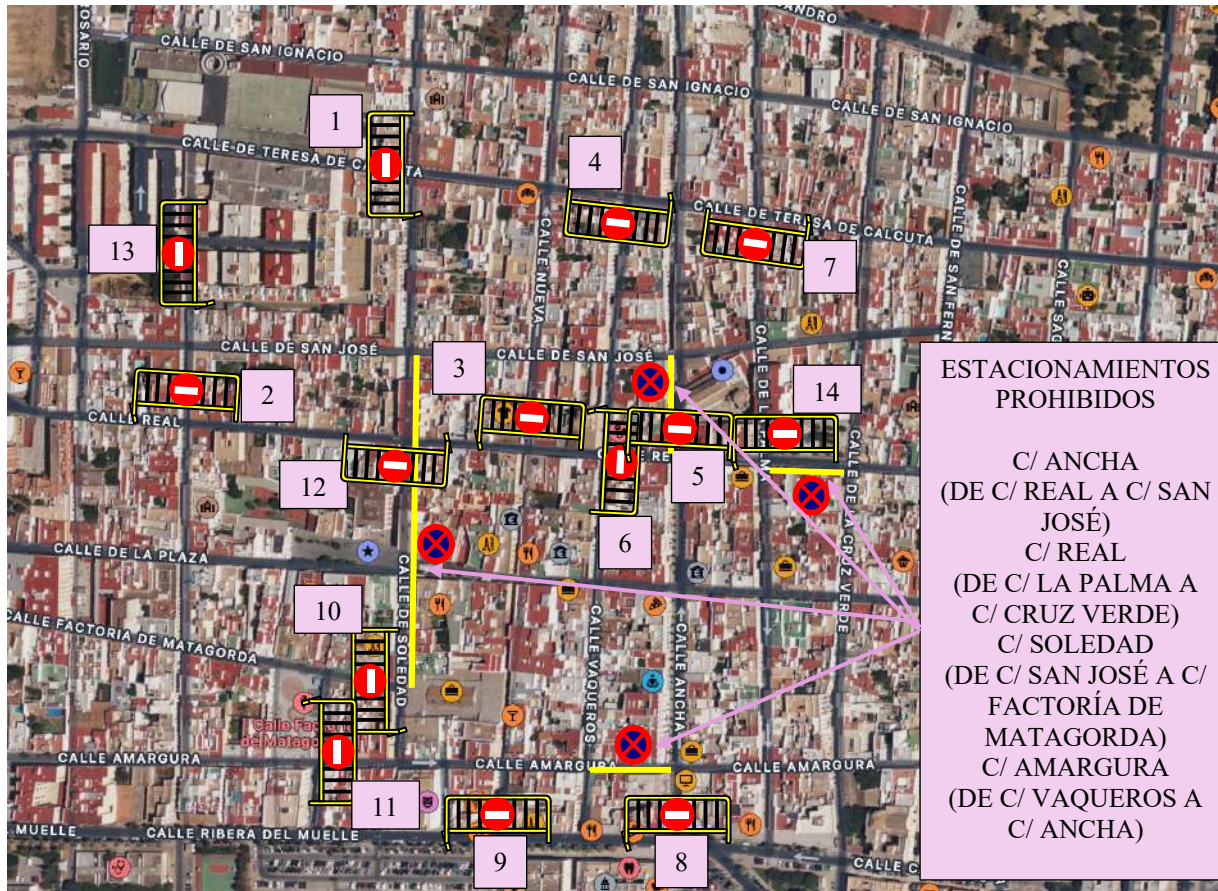

**ITINERARIO:** CASA DE HERMANDAD, C/ TERESA DE CALCUTA, C/ SANTO DOMINGO, C/ SAN JOSÉ, C/ ANCHA (ESTACIÓN DE PENITENCIA), C/ REAL, C/ CRUZ VERDE, C/ AMARGURA, C/ VAQUEROS, C/ DE LA PLAZA (CARRERA OFICIAL), C/ SOLEDAD, C/ SAN JOSÉ, C/ SANTO DOMINGO, C/ TERESA DE CALCUTA Y CASA DE HERMANDAD.

**SALIDA:** 19:30 H.

**RECOGIDA CRUZ DE GUÍA:** 23:00 H.

**RECOGIDA ÚLTIMO PASO:** 23:30 H.

### **CORTES DE CALLES**

- 1.- C/ SOLEDAD CON C/ TERESA CALCUTA
- 2.- C/ REAL CON C/ SANTO DOMINGO
- 3.- C/ NUEVA CON C/ REAL
- 4.- C/ VAQUEROS CON C/ TERESA CALCUTA
- 5.- C/ ANCHA CON C/ REAL
- 6.- C/ VAQUEROS CON C/ REAL
- 7.- C/ LA PALMA CON C/ TERESA CALCUTA
- 8.- C/ RIBERA DEL MUELLE CON C/ ANCHA
- 9.- C/ RIBERA DEL MUELLE CON NUEVA
- 10.- C/ SOLEDAD CON C/ FACTORÍA MATAGORDA
- 11.- C/ SAN ILDEFONSO CON C/ AMARGURA
- 12.- C/ SOLEDAD CON C/ REAL
- 13.- C/ SANTO DOMINGO CON BDA. SAN ELOY
- 14.- C/ LA PALMA CON C/ REAL.