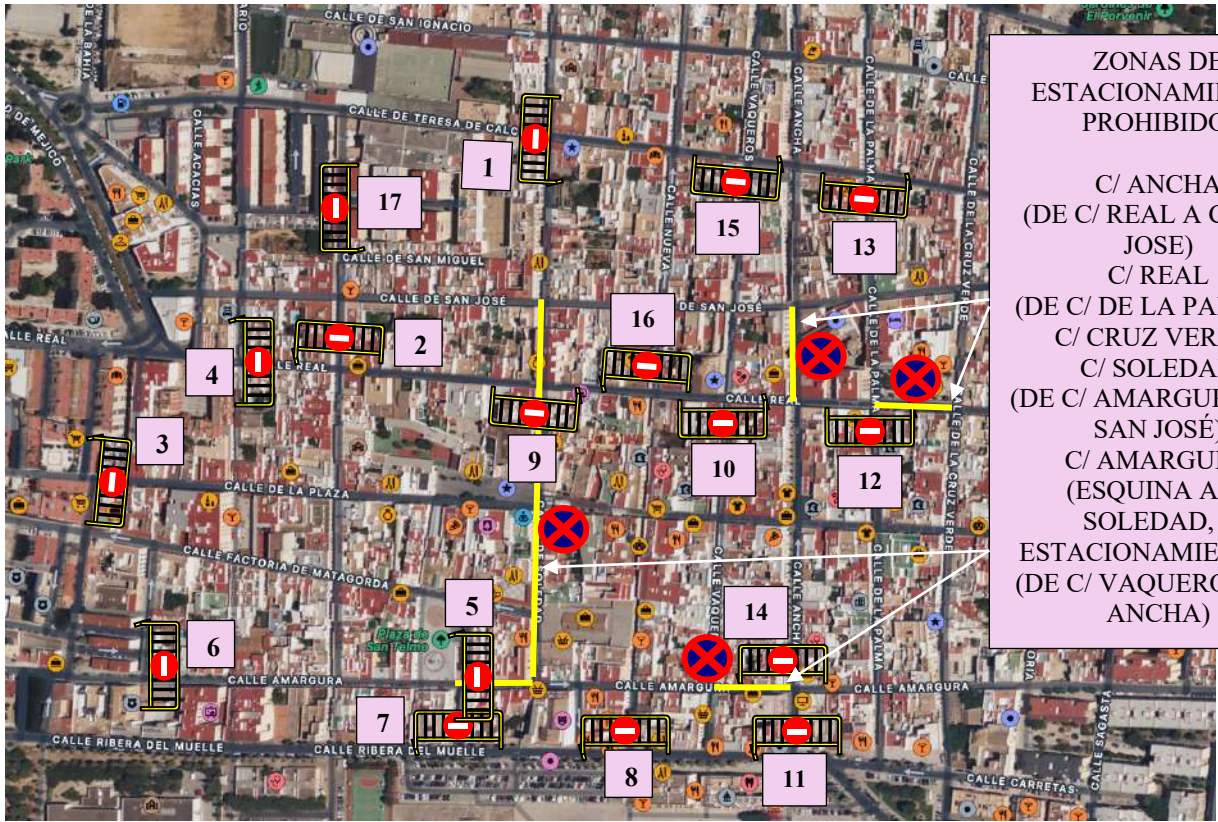

## CORTES DE CALLES

- 1.- C/PROA CON C/URUGUAY
- 2.- AVDA. FERMÍN SALVOCHEA CON AVDA. V CENTENARIO
- 3.- C/URUGUAY CON AVDA. BAHÍA
- 4.- C/ JAMAICA CON AVDA. BAHÍA
- 5.- AVDA. ARGENTINA CON C/ JAMAICA
- 6.- C/ PROA CON AVDA. FERMÍN SALVOCHEA.
- 7.- C/ PROA CON AVDA. ARGENTINA
- 8.- AVDA. BAHÍA CON AVDA. V CENTENARIO
- 9.- AVDA. ARGENTINA CON C/ BRASIL
- 10.- C/ PROA CON AVDA. BAHÍA.
- 11.- AVDA. ARGENTINA CON AVDA. V CENTENARIO
- 12.- AVDA. ARGENTINA CON C/ BRASIL
- 13.- AVDA. DE LA BAHÍA A LA ALTURA DEL PASO DE PEATONES.
- 14.- AVDA. FERMÍN SALVOCHEA A LA ALTURA DEL TRANSFORMADOR

**SALIDA:** 17:30 H.

**RECOGIDA CRUZ DE GUÍA:** 23:15 H.

**RECOGIDA ÚLTIMO PASO:** 23:45 H.

### CORTES DE CALLES

- 1.- C/TERESA DE CALCUTA CON C/ SOLEDAD
- 2.- C/ SANTO DOMINGO CON C/ REAL
- 3.- C/ SAN PELEGRÍN CON C/ DE LA PLAZA
- 4.- C/ REAL CON C/ ROSARIO
- 5.- C/ SAN ILDEFONSO CON C/ AMARGURA (2 VALLAS)
- 6.- C/ AMARGURA CON C/ SANTA ISABEL
- 7.- C/ RIBERA DEL MUELLE CON C/ SAN ILDEFONSO
- 8.- C/ RIBERA DEL MUELLE CON C/ NUEVA
- 9.- C/ REAL CON C/ SOLEDAD
- 10.- C/ VAQUEROS CON C/ REAL
- 11.- C/ RIBERA DEL MUELLE CON C/ ANCHA
- 12.- C/ REAL CON C/ DE LA PALMA
- 13.- C/TERESA DE CALCUTA CON C/ DE LA PALMA
- 14.- C/ ANCHA CON C/ AMARGURA
- 15.- C/ VAQUEROS CON C/ TERESA DE CALCUTA
- 16.- C/ REAL CON C/ NUEVA
- 17.- C/ SANTO DOMINGO CON BDA. SAN ELOY

**ZONAS DE ESTACIONAMIENTO PROHIBIDO:**

- C/ ANCHA  
(DE C/ REAL A C/ SAN JOSÉ)
- C/ REAL  
(DE C/ DE LA PALMA A C/ CRUZ VERDE)
- C/ SOLEDAD  
(DE C/ AMARGURA A C/ SAN JOSÉ)
- C/ AMARGURA  
(ESQUINA A C/ SOLEDAD, 2 ESTACIONAMIENTOS)
- (DE C/ VAQUEROS A C/ ANCHA)