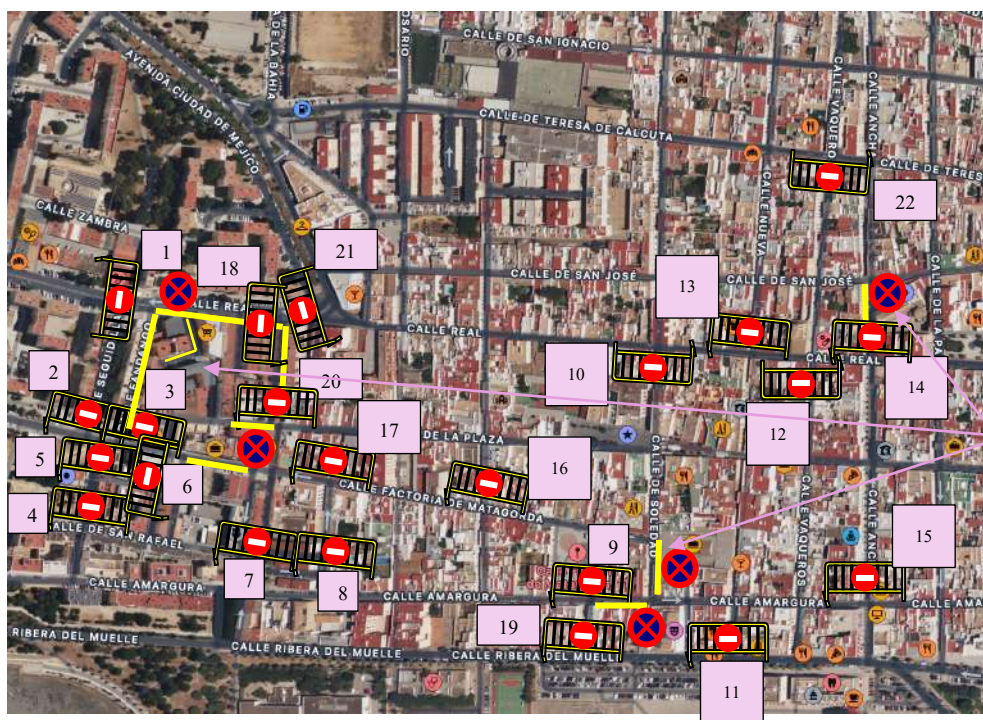

### ANTIGUA Y VENERABLE HERMANDAD DE PENITENCIA DEL SANTÍSIMO CRISTO DE LA VERA-CRUZ, AGUAS Y BUEN VIAJE Y NUESTRA SEÑORA DE LA AMARGURA.

**ITINERARIO:** PARROQUIA DE SAN BENITO ABAD, PLAZUELA CRISTO DE LA VERA-CRUZ, C/ FANDANGO, C/ FACTORÍA DE MATAGORDA, C/ SOLEDAD, C/AMARGURA, C/ VAQUEROS, C/ SAN JOSÉ, C/ ANCHA (ESTACIÓN DE PENITENCIA), C/ DE LA PLAZA (CARRERA OFICIAL), PLAZA DE JESÚS, C/ DE LA PLAZA, C/ JUAN XXIII, C/ REAL, C/ FANDANGO, PLAZUELA CRISTO VERA-CRUZ Y PARROQUIA DE SAN BENITO ABAD.

**SALIDA:** 19:00 H.

**RECOGIDA CRUZ DE GUÍA:** 01:00 H.

**RECOGIDA ÚLTIMO PASO:** 01:30 H.

## CORTES DE CALLES

- 1.- C/ REAL CON C/ SEGUIDILLA
- 2.- C/ FACT. MATAGORDA CON C/ SEGUIDILLA
- 3.- C/ FACT. MATAGORDA CON C/ FANDANGO
- 4.- C/ MALAGUEÑAS CON C/ SAN RAFAEL
- 5.- C/ MALAGUEÑAS CON C/ DE EN MEDIO
- 6.- C/ HERRERO RIBERA CON C/ F. MATAGORDA
- 7.- C/ SAN PELEGRÍN CON C/ REMACHADORES
- 8.- C/ SANTA ISABEL CON C/ REMACHADORES
- 9.- C/ AMARGURA CON C/ SAN ILDEFONSO
- 10.- C/ SOLEDAD CON C/ REAL
- 11.- C/ NUEVA CON C/ RIBERA DEL MUELLE
- 12.- C/ VAQUEROS CON C/ REAL
- 13.- C/ REAL CON C/ NUEVA
- 14.- C/ REAL CON C/ ANCHA
- 15.- C/ ANCHA CON C/ AMARGURA
- 16.- C/ F. MATAGORDA CON C/ STO. DOMINGO
- 17.- C/ SAN PELEGRÍN CON C/ F. MATAGORDA
- 18.- C/ REAL CON C/ JUAN XXIII
- 19.- C/ R. MUELLE CON C/ SAN ILDEFONSO
- 20.- C/ PLAZA CON C/ JUAN XXIII
- 21.- AVDA. MÉJICO CON C/ REAL
- 22.- C/ TERESA DE CALCUTA CON C/ VAQUEROS

**ESTACIONAMIENTOS PROHIBIDOS**

C/ FANDANGO  
 C/ JUAN XXIII  
 C/ TANGO  
 C/ REAL  
 (DE C/ FANDANGO A C/  
 JUAN XXIII)  
 C/ DE LA PLAZA  
 (ESQUINA JUAN XXIII)  
 C/ FACTORIA MATAGORDA  
 (PLAZA DE LA JARCIA)  
 C/ SOLEDAD  
 (DE C/ FACTORÍA  
 MATAGORDA A C/  
 AMARGURA)  
 C/ AMARGURA  
 (ESQUINA CON C/  
 SOLEDAD)  
 C/ ANCHA  
 (DE C/ REAL A C/ SAN JOSÉ)